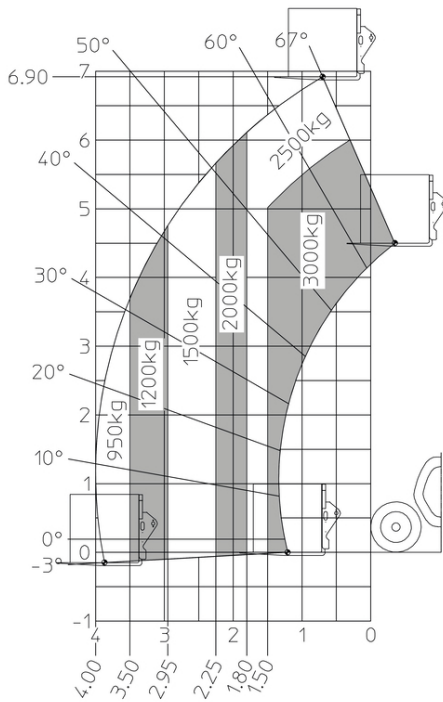

MT 730 H - Lastendiagram

Machine op banden met vorken