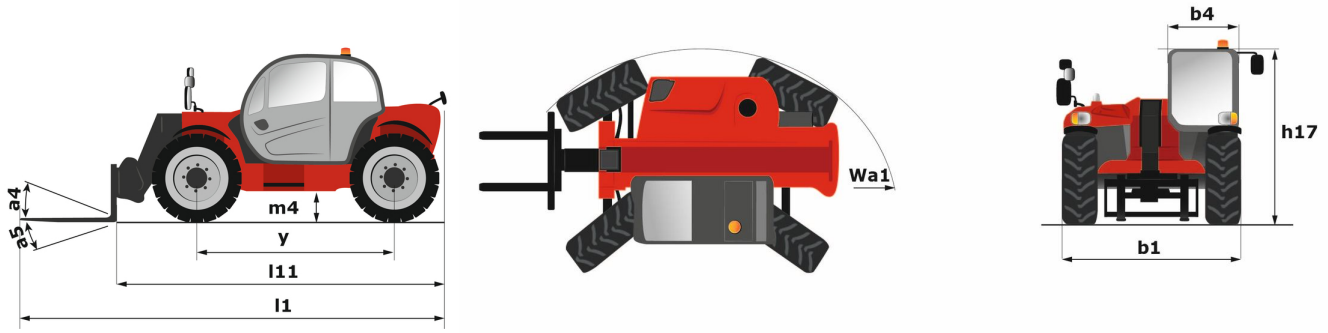

MT 730 H - Tekening met afmetingen