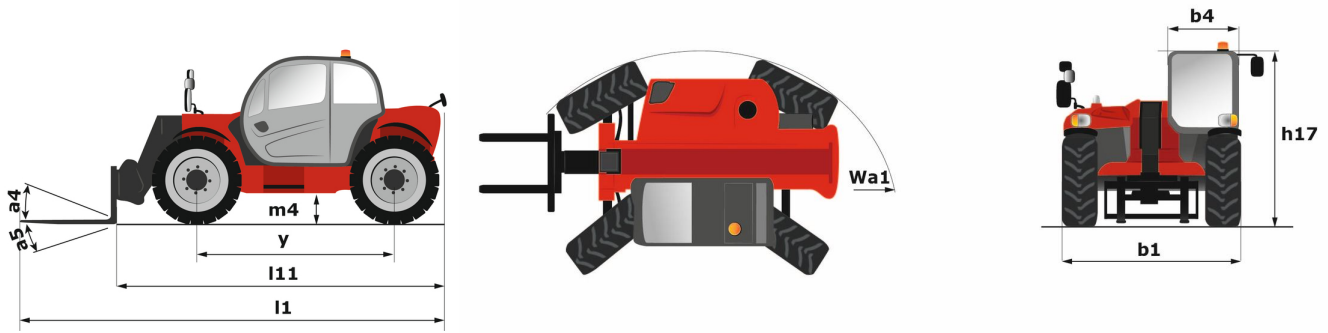

MT 930 H - Tekening met afmetingen