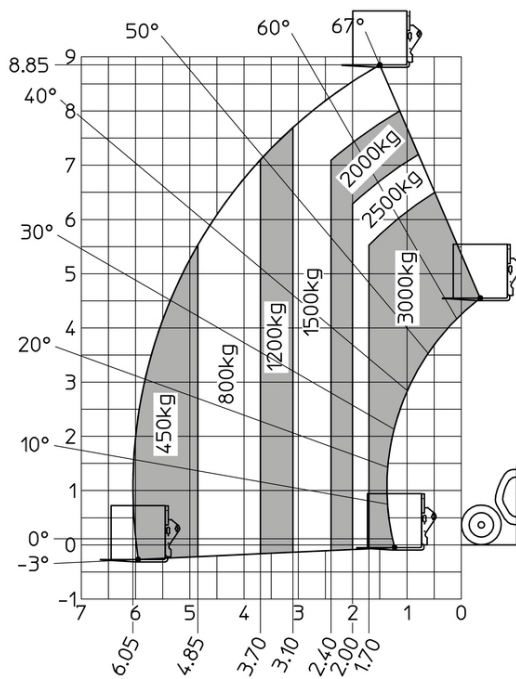

Technische fiche :

MT 930 H

Hoedanigheid		Metrisch
Max. capaciteit		3000 kg
Max. hijshoogte		8.85 m
Max. bereik		6.05 m
Gewicht en afmetingen		
Totale lengte aan het schutbord	l11	4.67 m
Overall length (with forks)	l1	5.77 m
Totale breedte	b1	1.99 m
Totale hoogte	h17	1.99 m
Wielbasis (y)	y	2.69 m
Bodemvrijheid machine	m4	0.35 m
Totale breedte cabine	b4	0.79 m
Graafhoek	a4	11 °
Storhoek	a5	116 °
Draaistraal (buitenkant wielen)	Wa1	3.35 m
Onbelast gewicht (met vorken)		6550 kg
Standard tyres		ALLIANCE 380/75 R20 148A8 A580
Lengte vorken / Breedte vorken / Vorkgedeelte	l / e / s	1070 mm x 100 mm / 50 mm
Prestatie		
Heffen		10.24 s
Verlagen		7.95 s
Uitschuiven uitschuifbare arm		9.89 s
Intrekken uitschuifbare arm		9.48 s
Graven		3.06 s
Storten		2.44 s
Motor		
Merk		Kubota
Motomom		Stage V
Motormodel		V3307-CR-TE5B
Aantal cilinders / Capaciteit van cilinders		4 - 3331 cm ³
I.C. Motorvermogen - Vermogen (kW)		75 Hp / 54.60 kW
Max. koppel / Motorkoppel		265 Nm @ 1400 rpm
Trekkkracht		3860 daN
Transmissie		
Type		Hydrostatisch
Aantal versnellingen (vooruit / achteruit)		2 / 2
Max. travel speed		24.90 km/h
Bedrijfsrem		Hydraulisch
Hydraulisch		
Pomptype		Tandwielpom
Hydraulisch debiet / Hydraulische druk		88 l/min / 245 Bar
Tankinhoud		
Motorolie		11 l
Hydraulische olie		115 l
Inhoud brandstoftank		90 l
Geluid en trillingen		
Lawaai op de bestuursplaats (LpA)		74 dB
Lawaai in de omgeving (Lwa)		103 dB
Trillingen op het geheel handen/armen		< 2.50 m/s ²
Diverse		
Stuurwielen (voor / achter)		4 / 4
Veiligheid cabinehomologatie		ROPS - FOPS cab (level 2)

MT 930 H - Tekening met afmetingen

MT 930 H - Lastendiagram

Machine op banden met vorken

Siège Social

430 rue de l'Aubinière - 44150 Ancenis Cedex - France

Tel: +33(0)2 40 09 10 11 - Fax: +33 (0)2 40 09 10 97