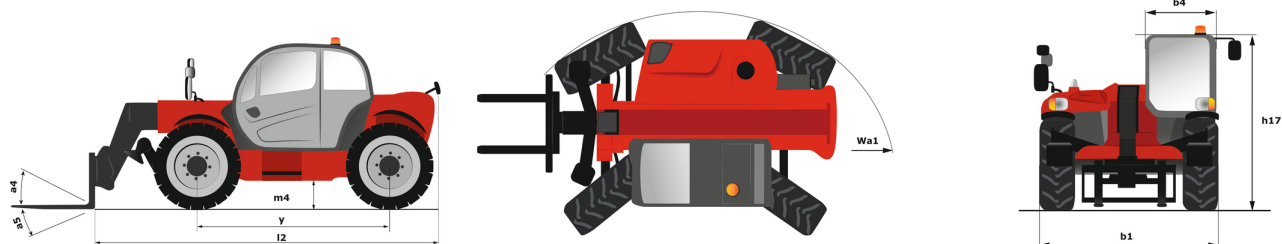

MT 1335 ST5 - Tekening met afmetingen