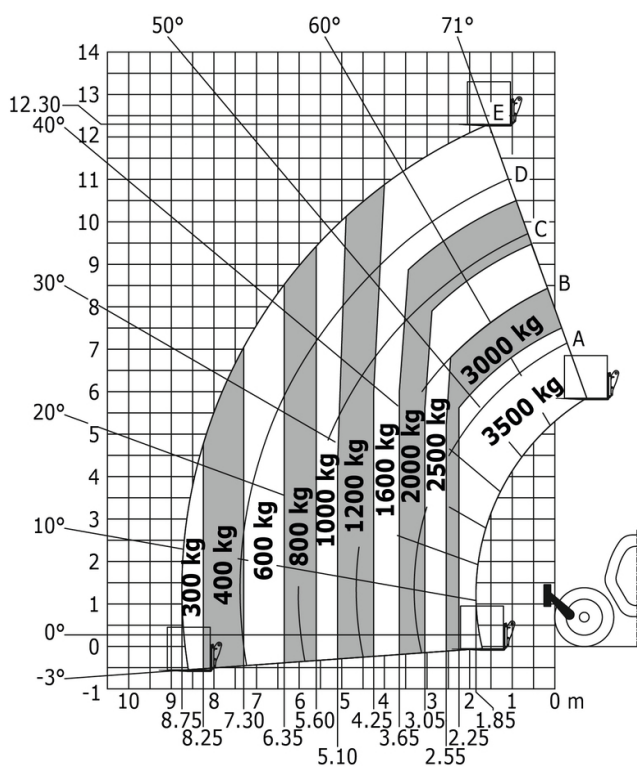

MT 1335 ST5 - Lastendiagram

Machine op banden met vorken

Machine op banden met vorken - met nivellering