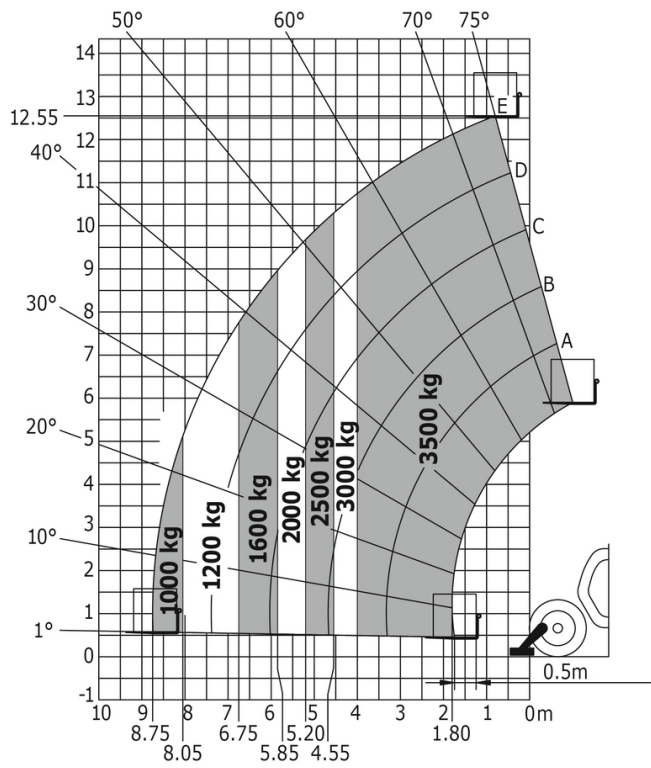

Machine op stempels met vorken