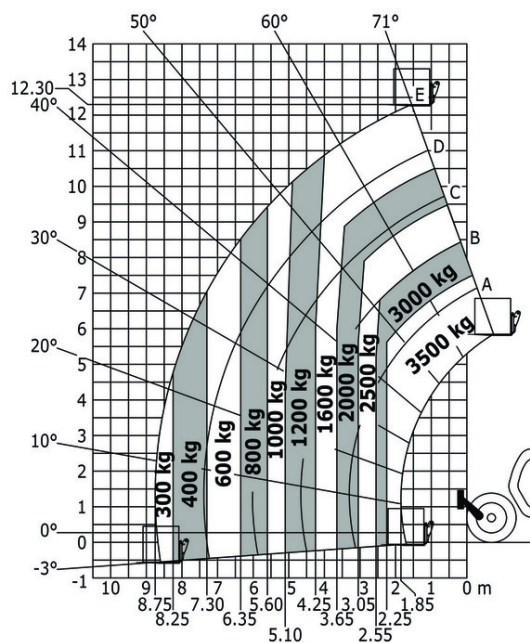

MT 1335 ST5 - Tekening met afmetingen

MT 1335 ST5 - Lastendiagram

Machine op banden met vorken - met nivellering