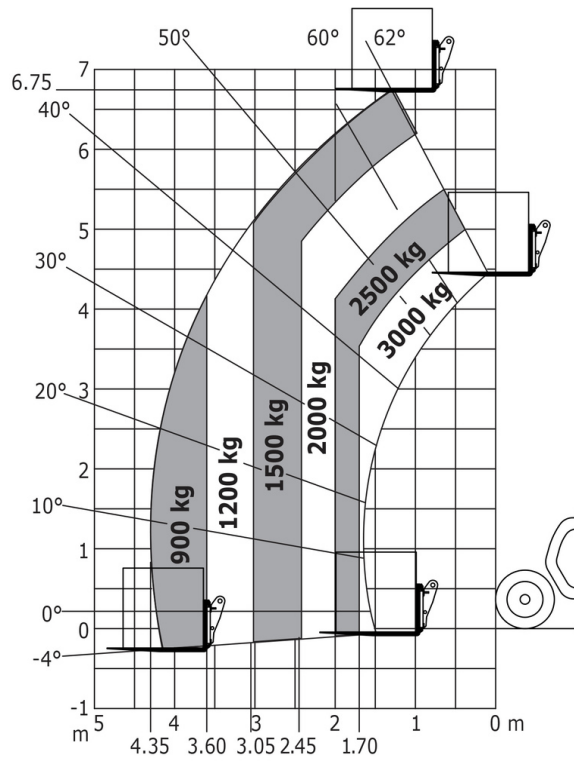

MLT 730-115 V - Tekening met afmetingen

MLT 730-115 V - Lastendiagram

All terrein abacus (EN 1459 B)

MANITOU **HANDLING YOUR WORLD**

Siège Social

430 rue de l'Aubinière - 44150 Ancenis Cedex - France

Tel: +33(0)2 40 09 10 11 - Fax: +33 (0)2 40 09 10 97