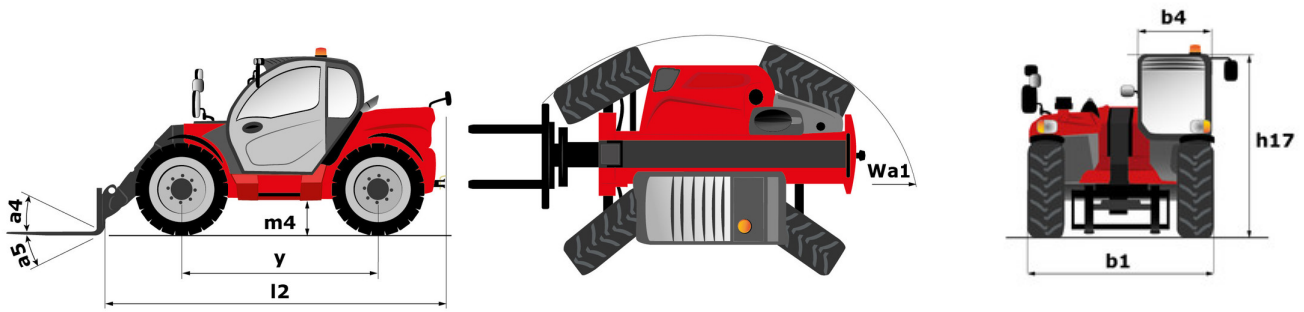

MLT 730-115 V - Tekening met afmetingen