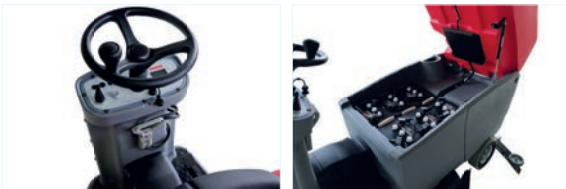

Opzit schrob-/zuigmachines / Autolaveuses autoportée / Ride-on scrubber-dryers

POWERSCRUB R100D 

- Batterij aandrijving
- Effectieve werktijd tot ca. 5 uur
- Actief meesturende en parabolische zuigmond
- Extra grote borsteldruk (65 - 79 - 101 kg)
- Waterniveau's gecontroleerd door sensoren
- Dubbele watertank
- Overbelastingsbeveiliging
- Urenteller
- Apart te bedienen schrob- en zuigfunctie
- RVS waterfilter
- Koplampen en flitslamp
- Vulslang met universele kraanaansluiting
- Makkelijk te bedienen
- Ergonomische zitting en stuur
- Kleine draaicirkel
- Easy access principe, eenvoudig, zonder gereedschap losklikken en schoonmaken
- Benodigd: batterijen en laadstation

- Entraînement par batterie
- Temps de travail jusqu'à 5 heures
- Direction active, raclette parabolique
- Pression de brosse très élevée (65 - 79 - 101 kg)
- Niveau d'eau contrôlé par des capteurs
- Double réservoir d'eau
- Protection de surcharge
- Compteur d'heures
- Fonction d'aspiration et de récurage à fonctionnement séparé
- Filtre à eau en acier inoxydable
- Phares ou lampe flash
- Tuyau de remplissage avec raccord de robinet universel
- Facile à utiliser
- Siège et volant ergonomiques
- Petit rayon de braquage
- Principe d'accès facile, tout est simple, peut être ouvert et nettoyé sans outils
- Nécessaire : batteries et station de charge

- Battery powered drive
- Working time up to 5 hours
- Active steering, parabolic nozzle
- Extra high brush pressure (65 - 79 - 101 kg)
- Water level controlled by sensors
- Double water tank
- Overload protection
- Hour meter
- Separately operable suction and scrubbing function
- Stainless steel water filter
- Headlights and flash light
- Filling hose with universal tap connection
- Easy to operate
- Ergonomic seat and steering wheel
- Small turning circle
- Easy access principle, simple, opened and cleaned without tools
- Required: batteries and charging station